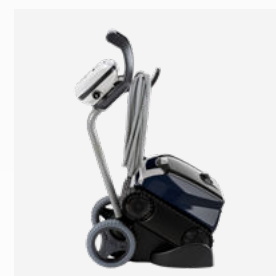

L'AGILITÉ PLEINE PUISSANCE

RE 4600 iQ

VOYAGER™

1 PERFORMANCE CYCLONIQUE

Son **aspiration cyclonique brevetée** est puissante et longue durée. Ses **brosses en hélice** et sa **filtration progressive double niveau** permettent de recueillir plus efficacement les débris, y compris les plus fins. Avec VOYAGER™, votre piscine est impeccable toute l'année.

2 AGILITÉ INTÉGRÉE

Avec ses **capteurs intelligents embarqués** et sa **conception exclusive**, VOYAGER™ offre une excellente couverture de la piscine et une agilité sans limite. Ainsi, il fonctionne idéalement dans toutes les formes de piscine et sur tous les types de revêtement.

FENÊTRE TRANSPARENTE ET FILTRE RÉTROÉCLAIRÉ

Permettent une meilleure visibilité des débris et une grande facilité d'utilisation.

POUR QUELLES PISCINES ?

1 POUR PISCINES ENTERRÉES ET HORS-SOL À PAROIS RIGIDES

ÉQUIPEMENTS DE SÉRIE

Boîtier de commande

Bac filtrant

Filtre double niveau : 150/60 µ

Chariot

ACCESSOIRES DISPONIBLES

Filtre simple 100 µ
Filtre simple 200 µ

Un **robot nettoyeur électrique** permet un nettoyage **autonome** de votre piscine sans besoin de le brancher au système de filtration. Il est simplement branché sur secteur et récupère les débris dans son propre bac filtrant. Doté d'une véritable intelligence artificielle, il accède à tous les recoins du bassin, **monte aux parois et nettoie la ligne d'eau**.